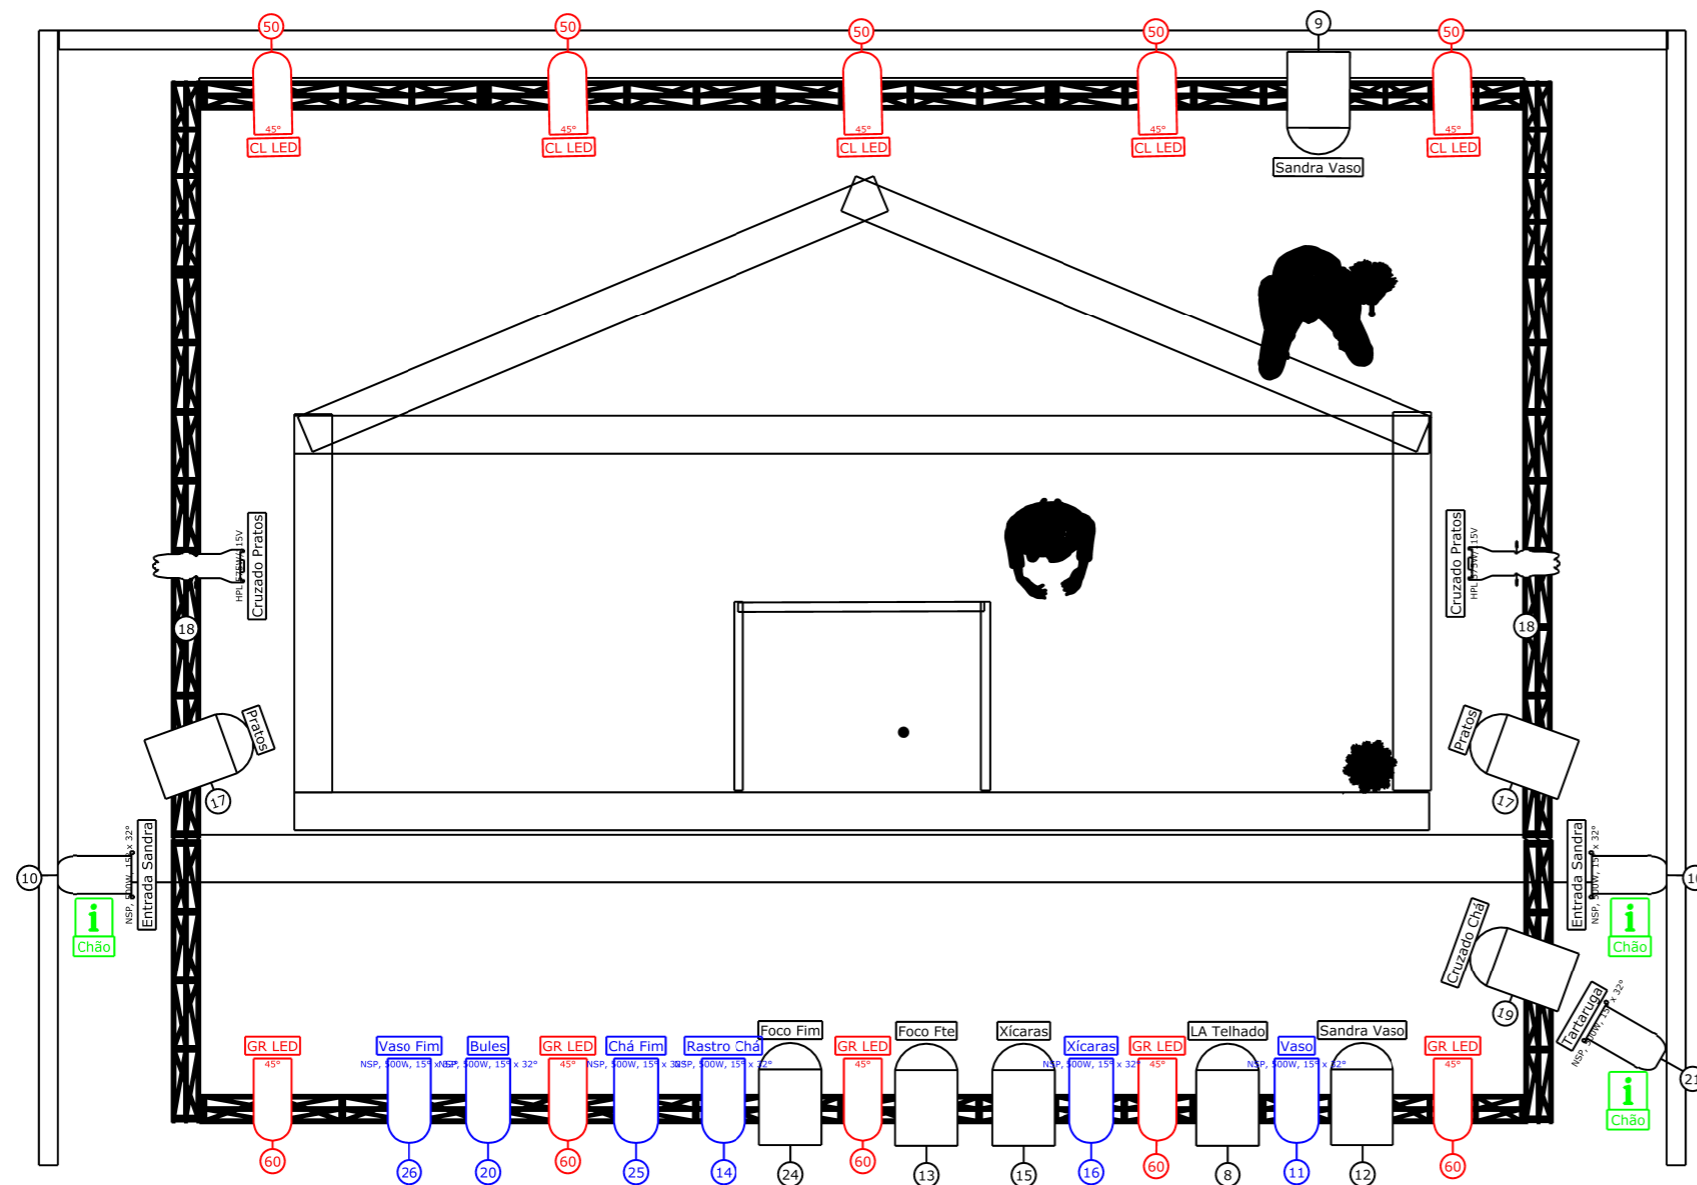

Mapa de Luz "A Casa Que Espera" - Creches

Símbolos

-  Parled (10)
-  PC (9)
-  Locolight (6)
-  Par64 (3)
-  Source Four Jr Zoom 25°-50° (2)

Projeto	A Casa Que Espera	
Local	Creches	
Data	28/11/2025	
Autor do Desenho	Renato Machado	Versão 1
Lighting Designer	Renato Machado	
Cenógrafo	Luís André Cherubinni e Sandra Vargas	
Diretor	Luís André Cherubinni e Sandra Vargas	
Diretor Técnico	Marcelo Amaral	

Escala: 1:40