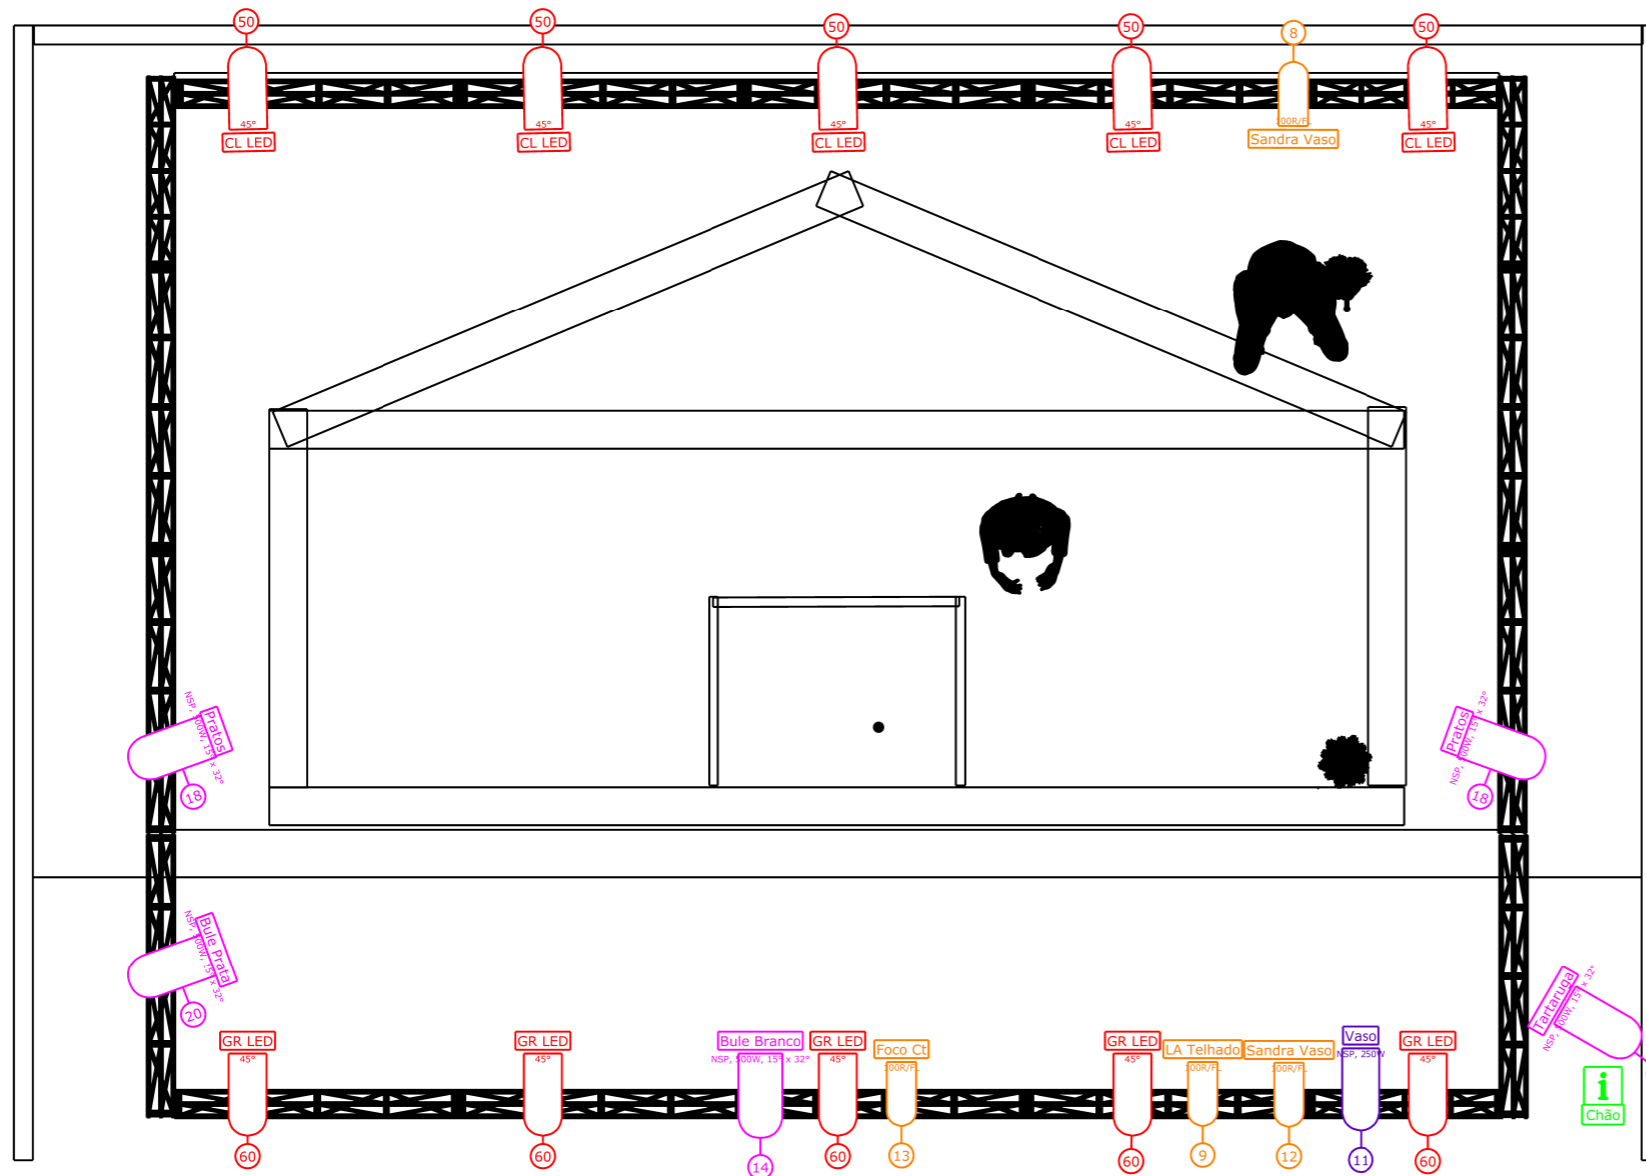

# Mapa de Luz "A Casa Que Espera" - Creches

## Símbolos

-  Parled (10)
-  Par56 - Locolight (5)
-  Par38 (4)
-  Par 36 Pin Beam (1)

Projeto	A Casa Que Espera	
Local	Genérico Mínimo	
Data		
Autor do Desenho	Renato Machado	Versão 1
Lighting Designer	Renato Machado	
Cenógrafo	Luís André Cherubinni e Sandra Vargas	
Diretor	Luís André Cherubinni e Sandra Vargas	
Diretor Técnico	Marcelo Amaral	

Escala: 1:40