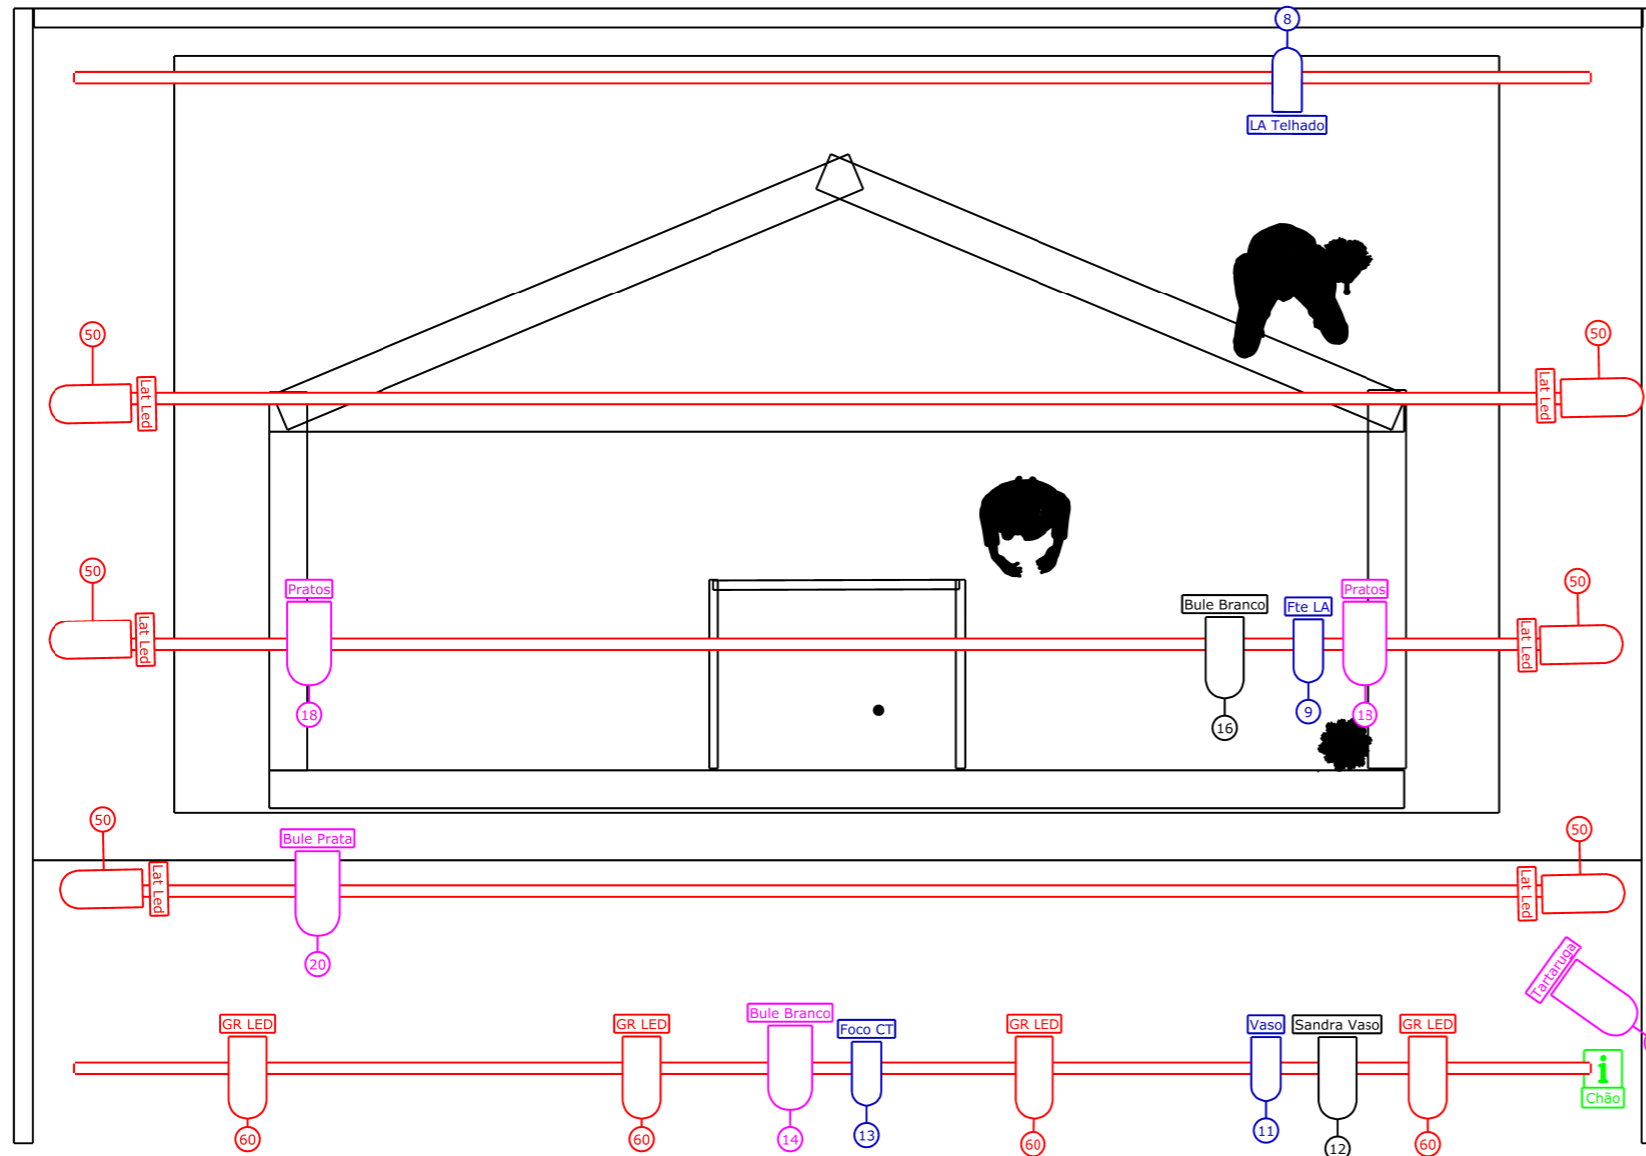

# Mapa de Luz "A Casa Que Espera" - Sesc Consolação

## Símbolos

-  Parled (10)
-  Par56 - Locolight (5)
-  Par38 (4)
-  Par 36 - Pin Beam (2)

Projeto	A Casa Que Espera	
Local	Sesc Consolação	
Data	28/11/2025	
Autor do Desenho	Renato Machado	Versão 1
Lighting Designer	Renato Machado	
Cenógrafo	Luís André Cherubinni e Sandra Vargas	
Diretor	Luís André Cherubinni e Sandra Vargas	
Diretor Técnico	Marcelo Amaral	

Escala: 1:40