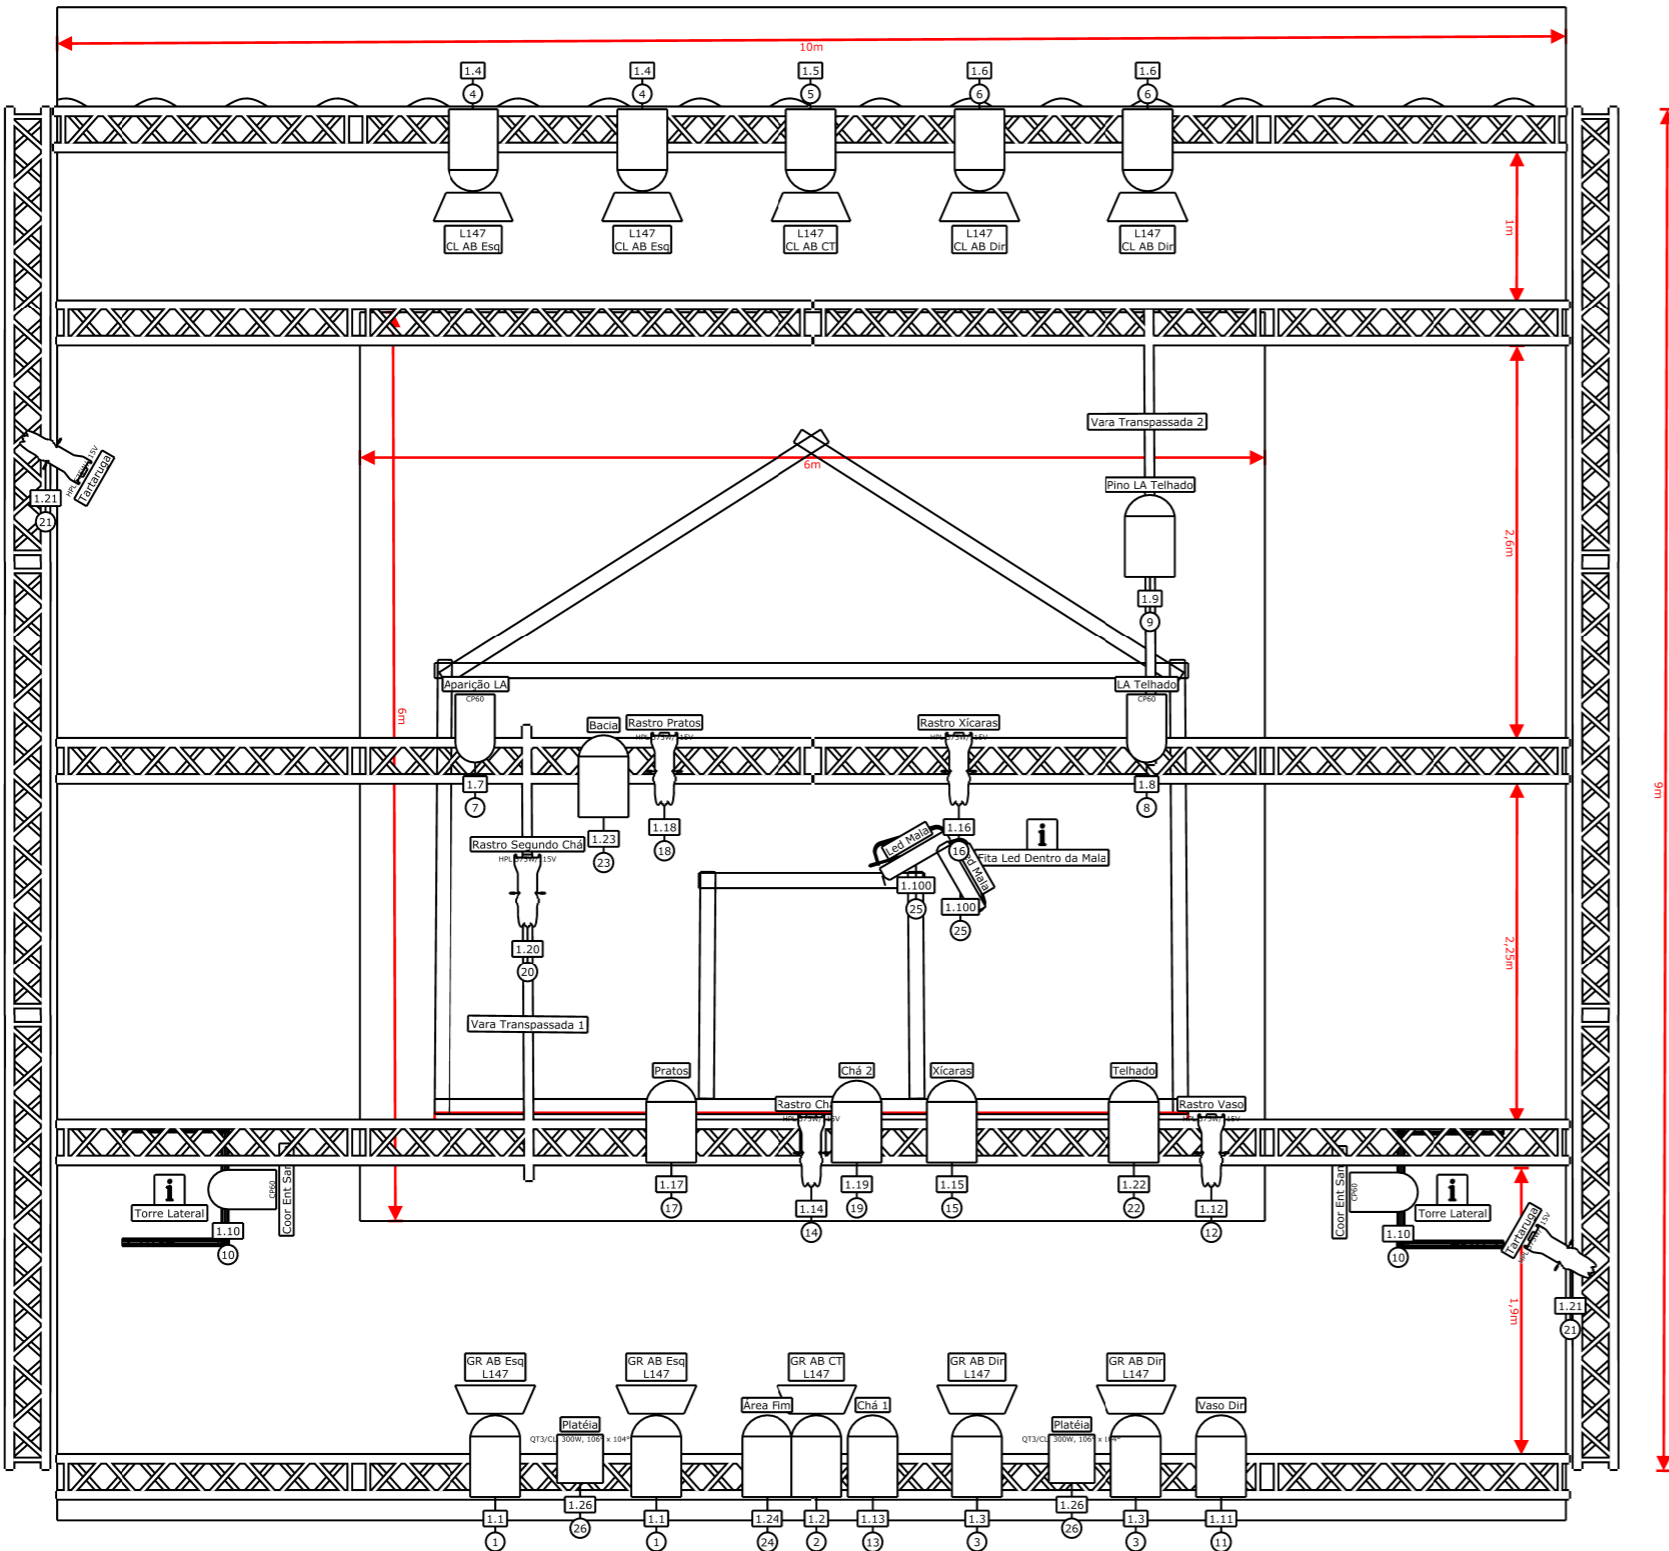

"A Casa Que Espera" Mapa de Luz - Espaço Sobrevento

Símbolos

-  PC Telem (19)
-  Source Four Jr Zoom 25°-50° (7)
-  Par 64 #1 (4)
-  Fita Led (2)
-  Setlight (2)

Projeto	A Casa Que Espera	
Local	Espaço Sobrevento	
Data	Agosto 2025	
Autor do Desenho	Renato Machado	Versão 1
Lighting Designer	Renato Machado	
Diretor	Luís André Cherubinni e Sandra Vargas	
Diretor Técnico	Marcelo Amaral	

Escala: 1:50